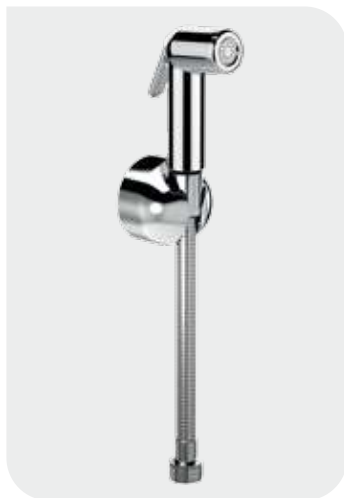

Большая
площадь

Удобство

Ideal Standard

Промо набор **B0040AA**

Гигиенический душ

ХИТ ПРОДАЖ

Гигиеническая лейка
со шлангом

Арт. B0595AA